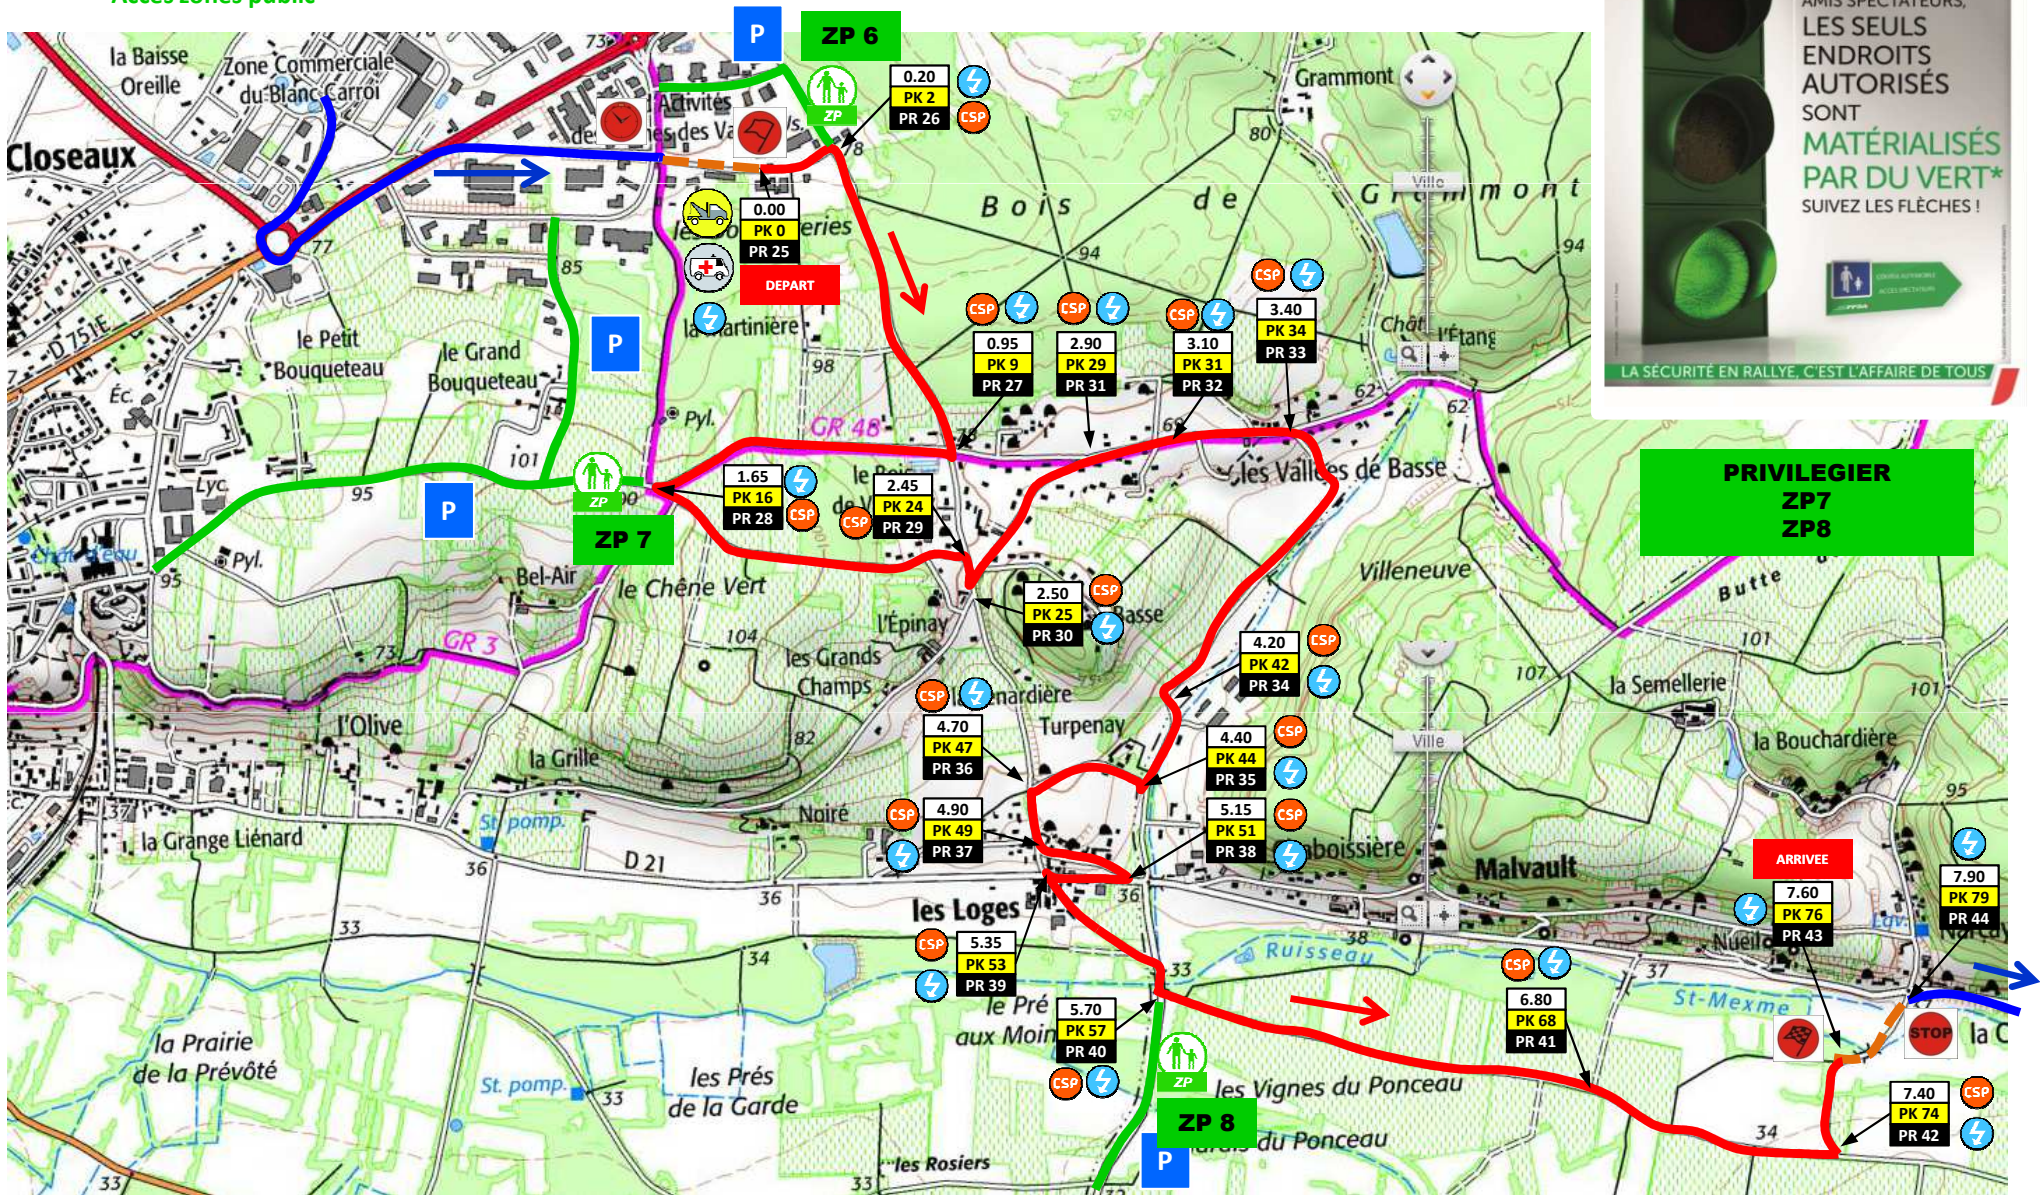

16^{ème} RALLYE REGIONAL DES VINS DE CHINON ET DU VERON 2015

DIMANCHE 28 JUIN 2015

ES 3 / 5 CHINON

7.6 km

 Itinéraire de liaison

 Epreuve spéciale chronométrée (route fermée)

 Accès zones public

Zone public

*En dehors de ces zones,
toute présence de public
est strictement interdite*

**PRIVILEGIER
ZP7
ZP8**